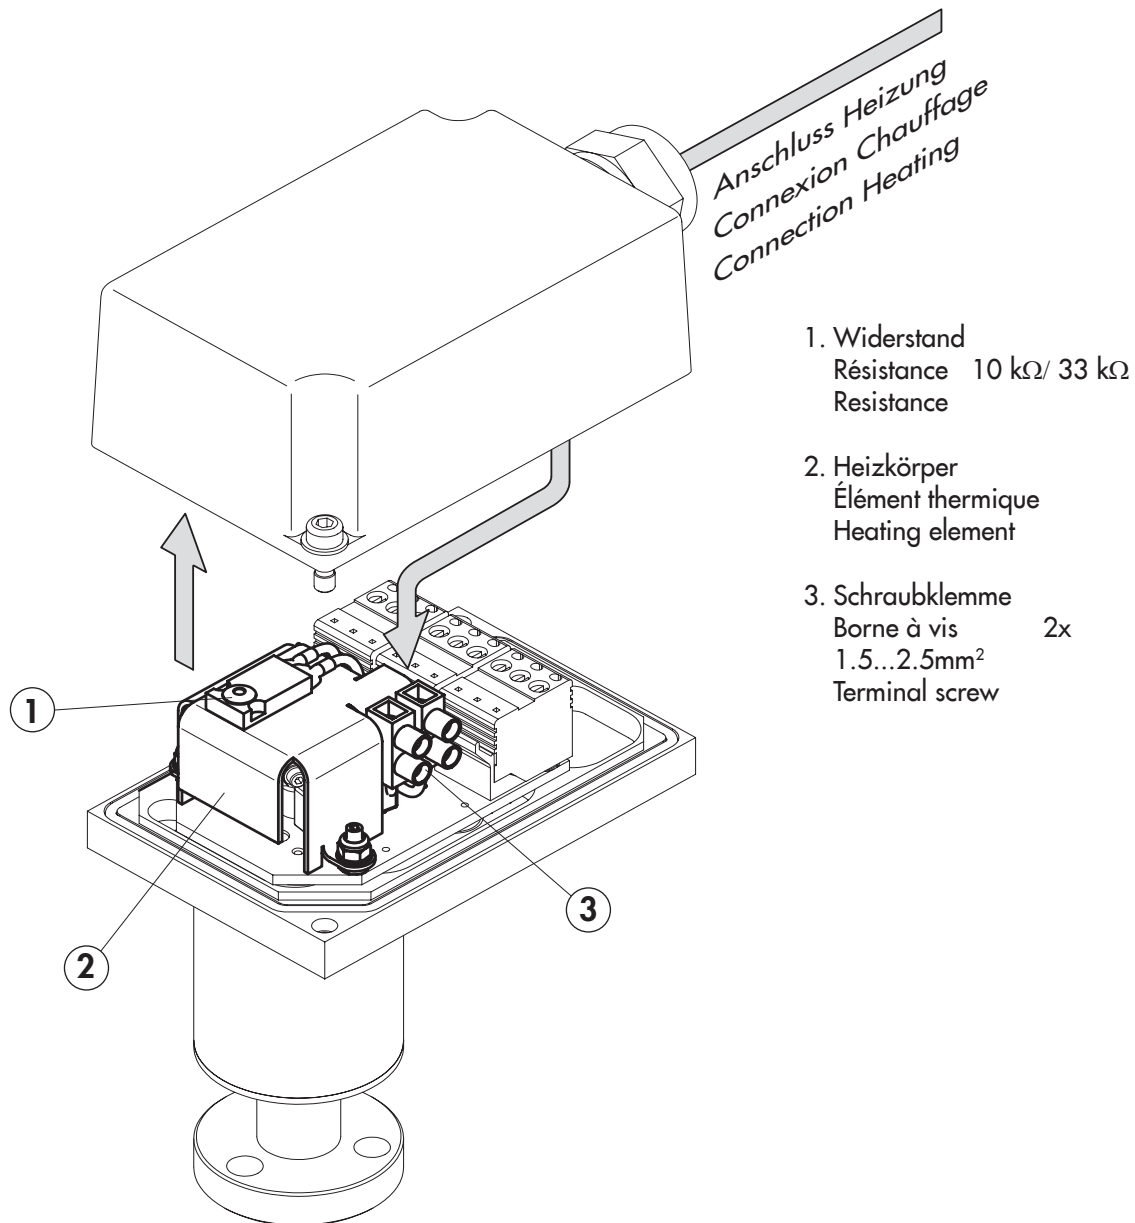

Betriebsanleitung
Mode d'emploi
Operating instructions

Spezifikationen / Spécifications / Specifications

Umgebungstemperatur/ Température ambiante/ Ambient temperature: -55...+80°C

Anschlüsse / Connexions / Connections

Schraubklemme/ Borne à vis/ Terminal screw: 2x 1.5...2.5mm²

Heizung Zub. / Chauffage Acc./ Heating Acc. **68**: $U_{\text{SUPPLY}} = 120...127 \text{ VAC/DC}$
 $I_{\text{max.}} = 6 \text{ A}$
 $R = 10 \text{ k}\Omega$