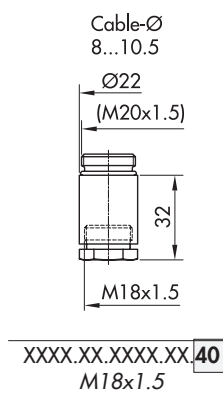

Massbilder / Cotes d'encombrement / Dimensions

**Ausgangssignal
Signal de sortie
Output signal 4...20 mA**

**Elektrischer Anschluss
Raccordement électrique
Electrical connection**

Anschlussquerschnitt / Section de raccord / Cross section for connection

0.1 ... 2.5 mm²

Betriebstemperatur / Température de service / Operating temperature

-40°C ... +85°C

Lagertemperatur / Température de stockage / Storage temperature

-40°C ... +85°C

Bereich / Plage / Range

Bereich	-50 ... 50	°C	01
Plage	0 ... 50		12
Range	0 ... 100		02
	0 ... 150		03
	0 ... 200		05
	0 ... 300		07
	0 ... 400		06
	0 ... 550		13

XXXX.XX.1003.XX
-50...250°C

XXXX.XX.1013.XX
0...550°C

XXXX.XX.XXXX.XX **27**
M24x1.5

XXXX.XX.XXXX.XX **40**
M18x1.5

XXXX.XX.XXXX **31**.XX

H73102c Trafag AG 01/2010 (print date 01/2011)

We reserve the right to make alterations as technical progress may warrant.