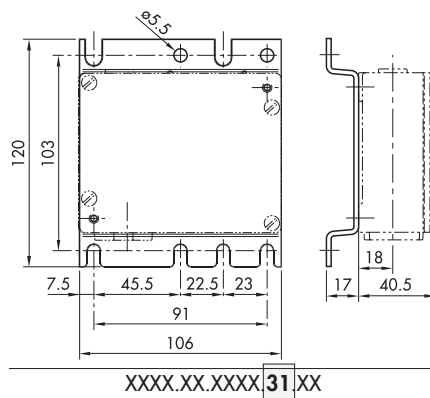

Massbilder / Cotes d'encombrement / Dimensions

**Ausgangssignal
Signal de sortie
Output signal 4...20 mA**

**Elektrischer Anschluss
Raccordement électrique
Electrical connection**

Anschlussquerschnitt / Section de raccord / Cross section for connection

0.1 ... 2.5 mm²

Betriebstemperatur / Température de service / Operating temperature

-40°C ... +85°C

Lagertemperatur / Température de stockage / Storage temperature

-40°C ... +85°C

Bereich / Plage / Range

Bereich	-50 ... 50	°C	01
Plage	0 ... 50		12
Range	0 ... 100		02
	0 ... 150		03
	0 ... 200		05
	0 ... 300		07
	0 ... 400		06
	0 ... 550		13

XXXX.XX.1003.XX
-50...250°C

XXXX.XX.1013.XX
0...550°C

XXXX.XX.XXXX.XX **27**
M24x1.5

XXXX.XX.XXXX.XX **40**
M18x1.5

XXXX.XX.XXXX **31**.XX

H73102c Trafag AG 01/2010 (print date 01/2011)

We reserve the right to make alterations as technical progress may warrant.