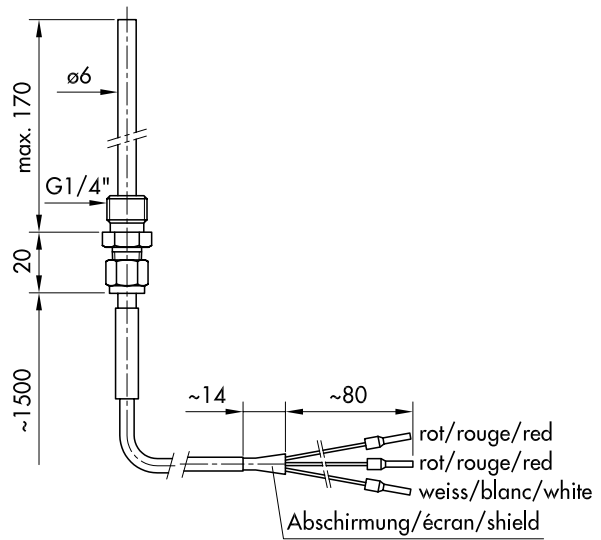

Massbilder / Cotes d'encombrement / Dimensions

**Ausgangssignal
Signal de sortie
Output signal 4...20 mA**

**Elektrischer Anschluss
Raccordement électrique
Electrical connection**

Anschlussquerschnitt / Section de raccord / Cross section for connection

0.1 ... 2.5 mm²

Betriebstemperatur / Température de service / Operating temperature

-40°C ... +85°C

Lagertemperatur / Température de stockage / Storage temperature

-40°C ... +85°C

Bereich / Plage / Range

Bereich	-50 ... 50	°C	01
Plage	0 ... 50		12
Range	0 ... 100		02
	0 ... 150		03
	0 ... 200		05
	0 ... 300		07
	0 ... 400		06
	0 ... 550		13

XXXX.XX.1003.XX
-50...250°C

XXXX.XX.1013.XX
0...550°C

XXXX.XX.XXXX.XX **27**
M24x1.5

XXXX.XX.XXXX.XX **40**
M18x1.5

XXXX.XX.XXXX **31**.XX

H73102c Trafag AG 01/2010 (print date 01/2011)

We reserve the right to make alterations as technical progress may warrant.