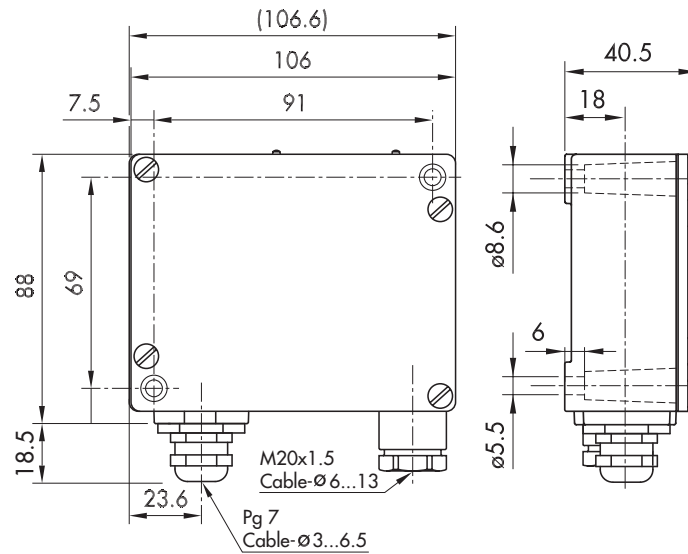

Massbilder / Cotes d'encombrement / Dimensions

**Ausgangssignal
Signal de sortie
Output signal 4...20 mA**

**Elektrischer Anschluss
Raccordement électrique
Electrical connection**

Anschlussquerschnitt / Section de raccord / Cross section for connection

0.1 ... 2.5 mm²

Betriebstemperatur / Température de service / Operating temperature

-40°C ... +85°C

Lagertemperatur / Température de stockage / Storage temperature

-40°C ... +85°C

Bereich / Plage / Range

Bereich	-50 ... 50	°C	01
Plage	0 ... 50		12
Range	0 ... 100		02
	0 ... 150		03
	0 ... 200		05
	0 ... 300		07
	0 ... 400		06
	0 ... 550		13

XXXX.XX.1003.XX
-50...250°C

XXXX.XX.1013.XX
0...550°C

XXXX.XX.XXXX.XX **27**
M24x1.5

XXXX.XX.XXXX.XX **40**
M18x1.5

XXXX.XX.XXXX **31**.XX

H73102c Trafag AG 01/2010 (print date 01/2011)

We reserve the right to make alterations as technical progress may warrant.