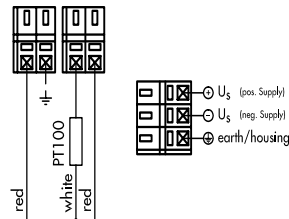

Massbilder / Cotes d'encombrement / Dimensions

**Ausgangssignal
Signal de sortie
Output signal 4...20 mA**

**Elektrischer Anschluss
Raccordement électrique
Electrical connection**

Anschlussquerschnitt / Section de raccord / Cross section for connection

0.1 ... 2.5 mm²

Betriebstemperatur / Température de service / Operating temperature

-40°C ... +85°C

Lagertemperatur / Température de stockage / Storage temperature

-40°C ... +85°C

Bereich / Plage / Range

Bereich	-50 ... 50	°C	01
Plage	0 ... 50		12
Range	0 ... 100		02
	0 ... 150		03
	0 ... 200		05
	0 ... 300		07
	0 ... 400		06
	0 ... 550		13