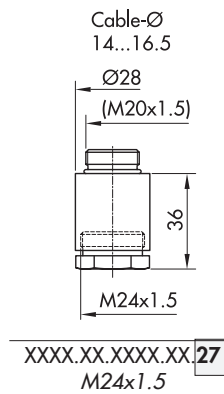

Massbilder / Cotes d'encombrement / Dimensions

**Ausgangssignal
Signal de sortie
Output signal 4...20 mA**

**Elektrischer Anschluss
Raccordement électrique
Electrical connection**

Anschlussquerschnitt / Section de raccord / Cross section for connection

0.1 ... 2.5 mm²

Betriebstemperatur / Température de service / Operating temperature

-40°C ... +85°C

Lagertemperatur / Température de stockage / Storage temperature

-40°C ... +85°C

Bereich / Plage / Range

Bereich	-50 ... 50	°C	01
Plage	0 ... 50		12
Range	0 ... 100		02
	0 ... 150		03
	0 ... 200		05
	0 ... 300		07
	0 ... 400		06
	0 ... 550		13

XXXX.XX.1003.XX
-50...250°C

XXXX.XX.1013.XX
0...550°C

XXXX.XX.XXXX.XX **27**
M24x1.5

XXXX.XX.XXXX.XX **40**
M18x1.5

XXXX.XX.XXXX **31**.XX

H73102c Trafag AG 01/2010 (print date 01/2011)

We reserve the right to make alterations as technical progress may warrant.