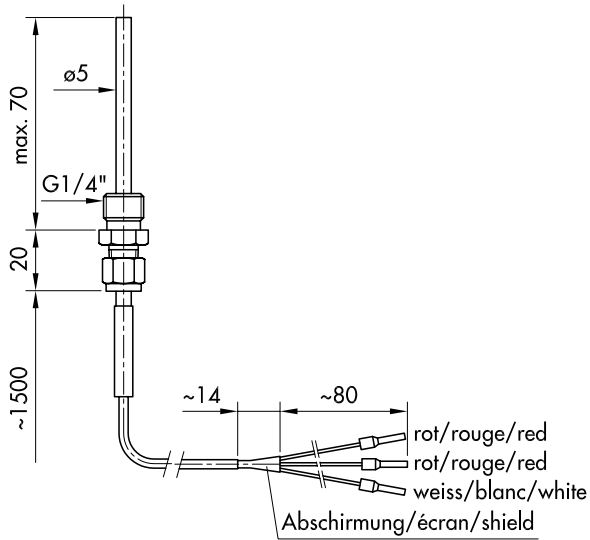

Massbilder / Cotes d'encombrement / Dimensions

**Ausgangssignal
Signal de sortie
Output signal 4...20 mA**

**Elektrischer Anschluss
Raccordement électrique
Electrical connection**

Anschlussquerschnitt / Section de raccord / Cross section for connection

0.1 ... 2.5 mm²

Betriebstemperatur / Température de service / Operating temperature

-40°C ... +85°C

Lagertemperatur / Température de stockage / Storage temperature

-40°C ... +85°C

Bereich / Plage / Range

Bereich	-50 ... 50	°C	01
Plage	0 ... 50		12
Range	0 ... 100		02
	0 ... 150		03
	0 ... 200		05
	0 ... 300		07
	0 ... 400		06
	0 ... 550		13

XXXX.XX.1003.XX
-50...250°C

XXXX.XX.1013.XX
0...550°C

XXXX.XX.XXXX.XX **27**
M24x1.5

XXXX.XX.XXXX.XX **40**
M18x1.5

XXXX.XX.XXXX **31**.XX

H73102c Trafag AG 01/2010 (print date 01/2011)

We reserve the right to make alterations as technical progress may warrant.