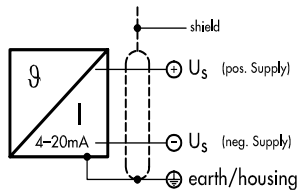

Massbilder / Cotes d'encombrement / Dimensions

**Ausgangssignal
Signal de sortie
Output signal 4...20 mA**

**Elektrischer Anschluss
Raccordement électrique
Electrical connection**

Anschlussquerschnitt / Section de raccord / Cross section for connection

0.1 ... 2.5 mm²

Betriebstemperatur / Température de service / Operating temperature

-40°C ... +85°C

Lagertemperatur / Température de stockage / Storage temperature

-40°C ... +85°C

Bereich / Plage / Range

Bereich	-50 ... 50	°C	01
Plage	0 ... 50		12
Range	0 ... 100		02
	0 ... 150		03
	0 ... 200		05
	0 ... 300		07
	0 ... 400		06
	0 ... 550		13